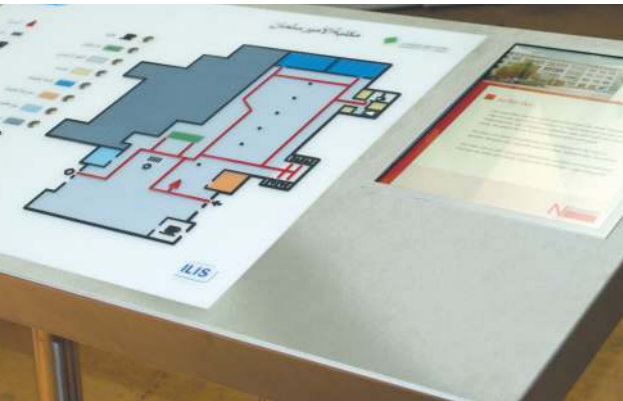

ILIS Leitsysteme gem. GmbH

Bleekstraße 26 Fon +49 (0)511 9546551
30559 Hannover Fax +49 (0)511 954658310
Deutschland Mail info@ilis-leitsysteme.de

www.ilis-leitsysteme.de

Taktile Pläne - Multimedia

Was wäre, wenn Pläne sprechen könnten? Die Welt wäre noch verständlicher. Eine Sprachausgabe in unseren taktilen Plänen macht es möglich. Die Audio-Information in verschiedenen Sprachen kann entweder mit einem Taster oder durch Berührung der Oberfläche aktiviert werden.

Und wenn man noch weitergeht? Dann gibt es unendliche Möglichkeiten. Mit Monitor wird der Übersichtsplan zur Multimediastation und bietet durch „universal design“ Jedem ein Medium zur Kommunikation: Bild- und Videoinformationen, gleichzeitige Anzeige als Text und Gebärdensprachversion, allgemeine Infos im Ruhezustand, „Aufweckmodus“ durch Annäherung, Anbindung an Netzwerke und induktive Höranlagen. Willkommen in der Zukunft.

Verschiedene Bauformen
Für den Innen- und Außenbereich
Monitore bis 46“
Sprachausgabe
Eigenes Computersystem
Klimatisierung als Option

Induktive Höranlage als Option
Netzwerkfähig
Contentpflege durch Kunde möglich
Geringer Energieverbrauch
Taktile Plan in bewährter ILIS-Qualität
mit 10 Jahren Gewährleistung